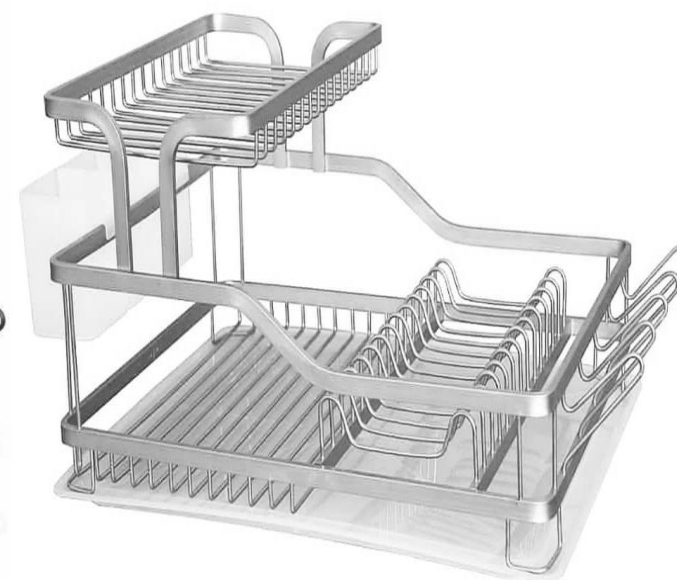

قیمت (تومان)	عمق	عرض یونیت	طبقات	ارتفاع	مشخصات کالا	ردیف	تصویر کالا
700.000	50	37	1.5	30	آبچکان رومیزی آلومینیوم کد: 2002 (سفید-مشکی-نقره ای)	163	
723.000	50	37	1.5	30	آبچکان رومیزی آلومینیوم کد: 2002 (طلایی)	164