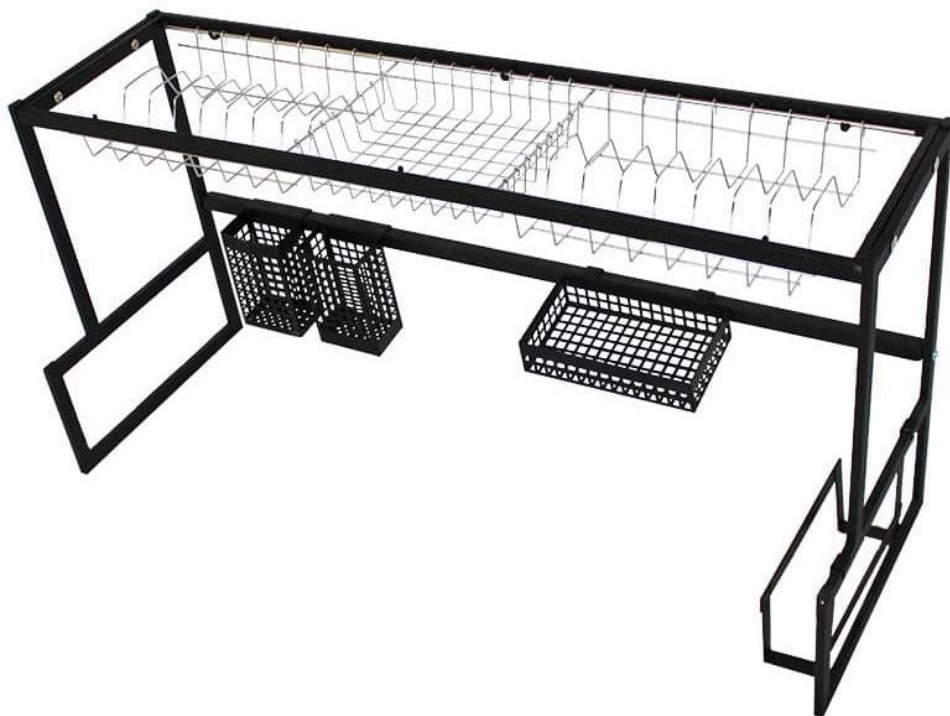

قیمت (تومان)	عمق	عرض یونیت	طبقات	ارتفاع	مشخصات کالا	ردیف	تصویر کالا
1.500.000	35	100-120	1	50	آبچکان پشت پنجره ای (سفید-مشکی-نقره ای)	165