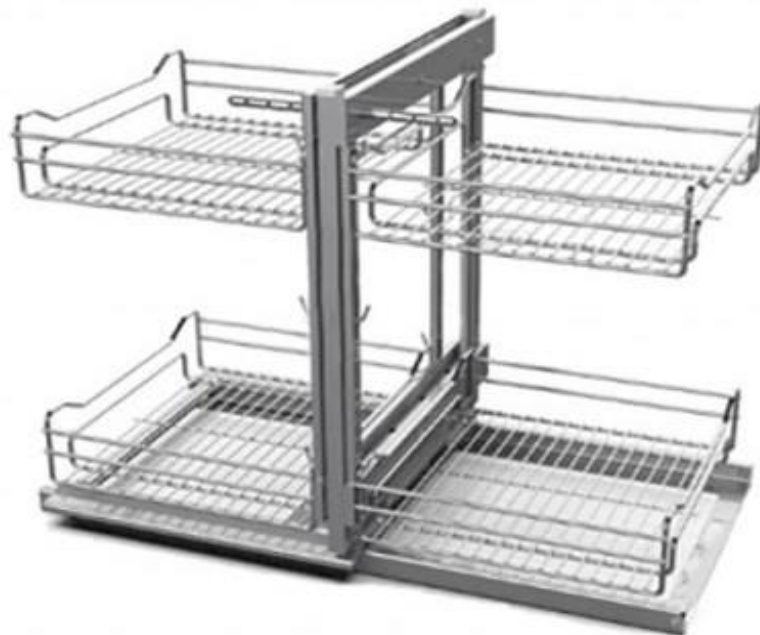

قیمت (تومان)	عمق	عرض یونیت	طبقات	ارتفاع	مشخصات کالا	ردیف	تصویر کالا
1.500.000	35	100-120	1	50	آبچکان پشت پنجره ای (سفید-مشکی-نقره ای)	165	

قیمت (تومان)	عمق	عرض یونیت	طبقات	ارتفاع	مشخصات کالا	ردیف	تصویر کالا
-----	-----	-----	1	22	جا مایع استیل استنلس	166	
234.000	33 تا 50	23	1	9	سبد داخل سینکی ریگلاژی سفید-مشکی-طوسی	167	
189.000	41	28	1	-----	آبگیر آلومینیومی نقره ای	168	
200.000	41	28	1	-----	آبگیر آلومینیومی طلایی		
223.000	41	28	1	-----	آبگیر آلومینیومی مشکی		
167.000	25	80-90-100	1	-----	آبچکان pvc درجه یک	169	

yeldiz_kitchen

www.yeldiz.ir

مدیر فروش : مسعود باقری 55253046_55243460_55281996_09125452282

قیمت (تومان)	عمق	عرض یونیت	طبقات	ارتفاع	مشخصات کالا	ردیف	تصویر کالا
310.000	-----	50	1	17	رخت آویز آلومینیومی سفید-نقره ای-طلایی	170	
378.000	-----	30	3	66	کنج حمام آلومینیومی سفید-نقره ای-طلایی	171	
311.000	-----	30	2	42	کنج حمام آلومینیومی سفید-نقره ای-طلایی	172	

قیمت (تومان)	عمق	عرض یونیت	طبقات	ارتفاع	مشخصات کالا	ردیف	تصویر کالا
3.115.000	50	90	2	60	مجیک کرنر	173	

NEW

قیمت (تومان)	عمق	عرض یونیت	طبقات	ارتفاع	مشخصات کالا	ردیف	تصویر کالا
723.000	50	35	1	20	جاشلواری سقفی	174	
2.000.000	-	قابل نصب در یونیت 75-115	-	70	هنگر لباس	175	
1.330.000	45	50-100	1	-	جاقاشقی چوبی رگلاژی در طرحها ورنگهای مختلف	176	